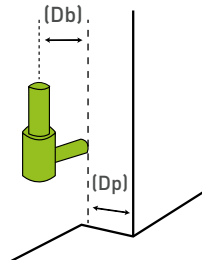

VOLETS BATTANTS RÉNOVATION

Informations clients

Nom	
Adresse	
Date	
Ref client	

Informations produits

Nombre de vantaux	☐ 1	☐ 2	☐ 3	☐ 4
Sens de refoulement	☐ Droit poussant	☐ Gauche poussant		
Mécanisme	☐ Espagnolette	☐ Motorisation		
Prise de mesures	☐ Cotes maçonnerie	☐ Cotes d'exécution		
Modèle		Couleur		
Largeur		Configuration		
Hauteur		Type de gonds		
Profondeur tableau		Type d'arrêts		
Diamètre gonds		Axes des gonds (H)		
Déport (Dp)/ débord (Db)		Pose sur cadre		

135

Observations et options :

.....